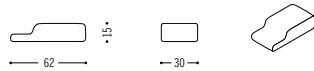

Spezifikationen Specifications

Planungsdaten
Planning data