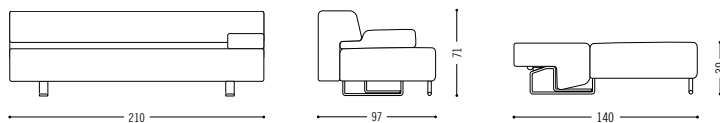

Spezifikationen Specifications

Planungsdaten
Planning data